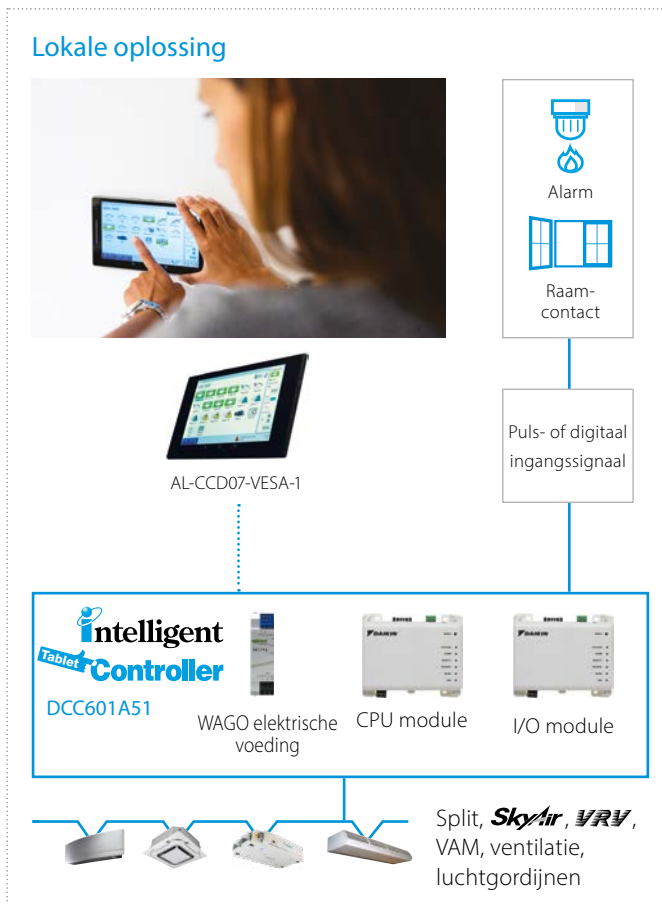

Eenvoudige

centrale besturing

lokale oplossing

- Intuïtieve en gebruiksvriendelijke interface.
- Flexibel concept voor toepassingen op enkele en meerdere locaties.
- Totaaloplossing dankzij integratie van apparatuur van derden.

Lokale oplossing

- › Centrale besturing via stijlvol optioneel intuïtief touchscreen, dat past in elk interieur.

Gebruiksvriendelijke touchbesturing

- › Stijlvol, door Daikin geleverd optioneel scherm voor lokale besturing past in elk interieur.
- › Intuïtieve en gebruiksvriendelijke interface.
- › Volledige oplossing met eenvoudige besturing.
- › Eenvoudige inbedrijfstelling.

Flexibel

- › Digitale en pulsingangssignalen voor apparatuur van derden, zoals kWh-meters, noodsignalen, raamcontacten, etc.
- › Modulair ontwerp maakt het mogelijk de cloud te laten meegroeien met jouw bedrijf.
- › Besturing tot 32 binnendelen (groepen) per controller met een max. van 320 binnendelen per locatie.

Systeemlay-out

(1) Voor VRV en Sky Air R-32 Bluevolution range

Func-tieoverzicht

Talen		Lokale oplossing
		Afhankelijk van lokaal apparaat
Systeemlay-out	Aantal aansluitbare binnendelen	32
	Besturing van meerdere locaties	
Monitoring & besturing	Basisbesturingsfuncties (AAN/UIT, modus, filtersignaal, instelpunt, ventilatoroerental, ventilatiemodus, ruimtetemperatuur, ...)	●
	Blokkering van afstandsbediening	●
	Alle apparaten AAN/UIT	●
	Zonebesturing	
	Groepsbesturing	●
	Weektimer	●
	Jaarprogramma	
	Vergrendelingsregeling	●
	Instelpuntbegrenzing	
	Visualisatie van energieverbruik per bedrijfsmodus	
Aansluitbaar op	DX Split, VRV	●
	VAM, VKM ventilatie	●
	Luchtgordijnen	●