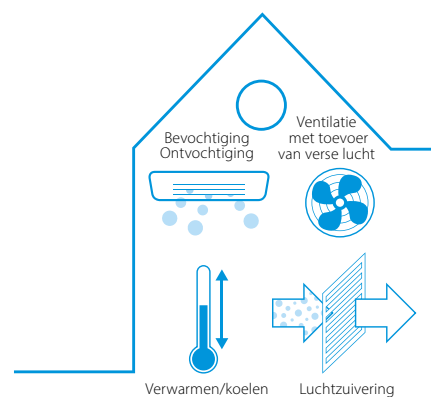

Vijf luchtbehandelingstechnieken

- › Verwarmen en koelen in één systeem, voor comfort het hele jaar door met het hoogste energielabel.
- › De Ururu-functie herstelt 's winters het luchtvochtigheidsgehalte voor een consistente behaaglijkheid zonder extra verwarming.
- › De Sarara-functie verwijdert 's zomers overmatig vocht met behoud van een stabiele temperatuur, waardoor extra koeling niet nodig is.
- › Ventilatiefunctie voor frisse lucht, zelfs met gesloten ramen.
- › Luchtzuivering en automatische filterreiniging om allergenen, bacteriën en virussen te verwijderen en schone lucht aan te voeren.