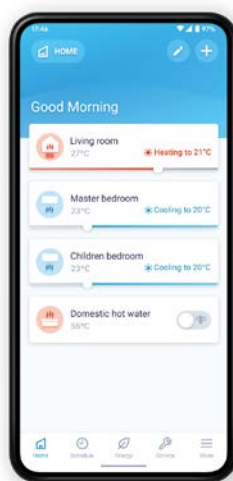

Regelen

Stem het systeem af op je levensstijl en comfortbehoeften gedurende het hele jaar.

- ☒ Temperatuur ruimte en warm tapwater wijzigen
- ☒ POWER-modus inschakelen voor snellere warmtapwaterbereiding