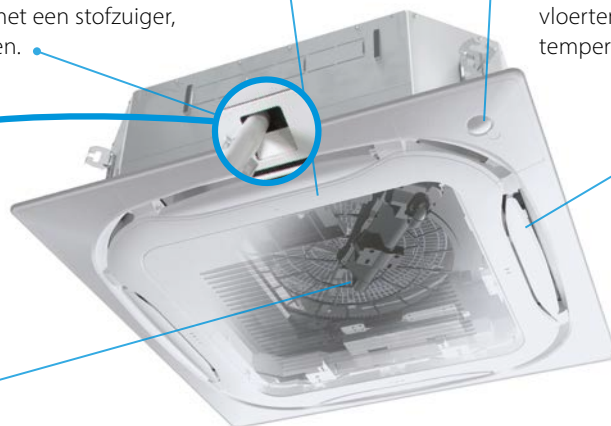

Optie: zelfreinigend paneel