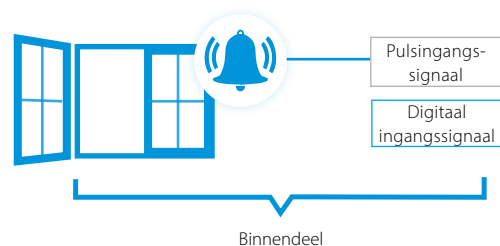

Eenvoudige

centrale besturing

lokale oplossing

- Intuïtieve en gebruiksvriendelijke interface.
- Flexibel concept voor toepassingen op enkele en meerdere locaties.
- Totaaloplossing dankzij integratie van apparatuur van derden.

Lokale oplossing

- › Centrale besturing via stijlvol optioneel intuïtief touchscreen, dat past in elk interieur.

Gebruiksvriendelijke touchbesturing

- › Stijlvol, door Daikin geleverd optioneel scherm voor lokale besturing past in elk interieur.
- › Intuïtieve en gebruiksvriendelijke interface.
- › Volledige oplossing met eenvoudige besturing.
- › Eenvoudige inbedrijfstelling.

Flexibel

- › Digitale en pulsingangssignalen voor apparatuur van derden, zoals kWh-meters, noodsignalen, raamcontacten, etc.
- › Modulair ontwerp maakt het mogelijk de cloud te laten meegroeien met jouw bedrijf.
- › Besturing tot 32 binnendelen (groepen) per controller met een max. van 320 binnendelen per locatie.

Systeemlay-out

(1) Voor VRV en Sky Air R-32 Bluevolution range

Func-tieoverzicht

Talen		Lokale oplossing
		Afhankelijk van lokaal apparaat
Systeemlay-out	Aantal aansluitbare binnendelen	32
	Besturing van meerdere locaties	
Monitoring & besturing	Basisbesturingsfuncties (AAN/UIT, modus, filtersignaal, instelpunt, ventilatoroerental, ventilatiemodus, ruimtetemperatuur, ...)	●
	Blokkering van afstandsbediening	●
	Alle apparaten AAN/UIT	●
	Zonebesturing	
	Groepsbesturing	●
	Weektimer	●
	Jaarprogramma	
	Vergrendelingsregeling	●
	Instelpuntbegrenzing	
	Visualisatie van energieverbruik per bedrijfsmodus	
Aansluitbaar op	DX Split, VRV	●
	VAM, VKM ventilatie	●
	Luchtgordijnen	●