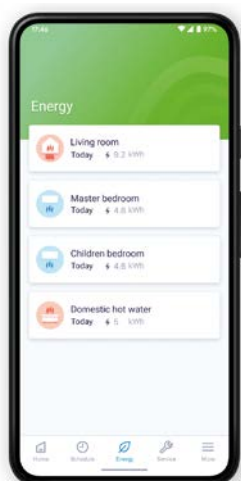

Regelen

Stem het systeem af op je levensstijl en comfortbehoeften gedurende het hele jaar.

- Temperatuur ruimte en warm tapwater wijzigen
- POWER-modus inschakelen voor snellere warmtapwaterbereiding

Bewaken