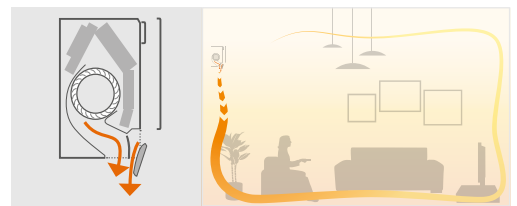

Het Coanda-effect creëert twee verschillende luchtstroompatronen afhankelijk van of de koel- of verwarmingsfunctie is geactiveerd. De bovenste afbeeldingen tonen het Coanda-effect in koelmodus (plafondluchtstroom) en de onderste in verwarmingsmodus (verticale luchtstroom).