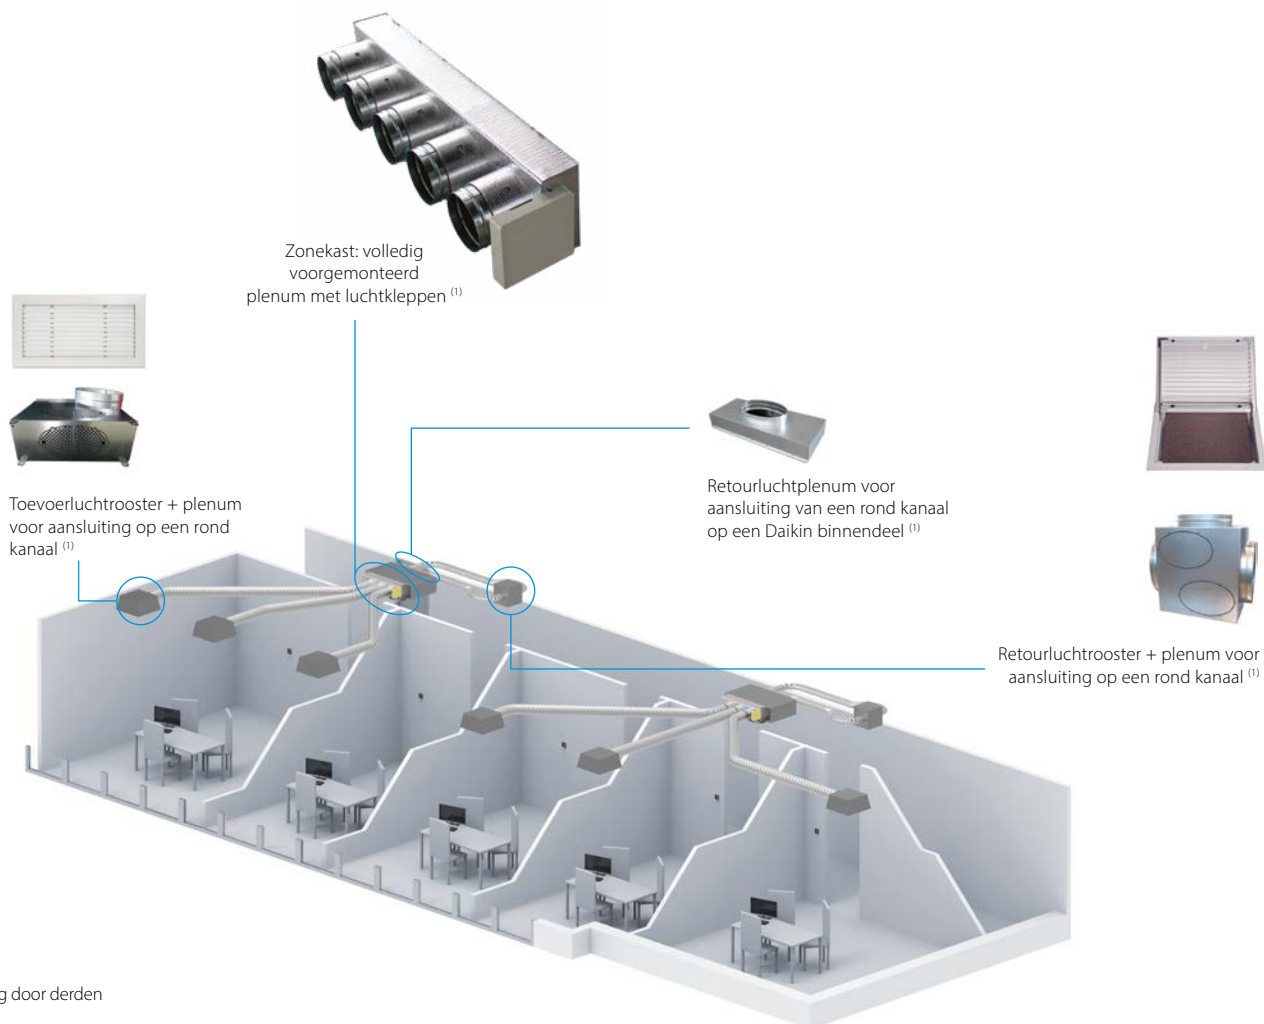

Multizonekit

Het multizonesysteem is een systeem voor regeling per kamer. Het bestaat uit aangedreven luchtkleppen die worden afgesteld met de kanaalmodellen van Daikin. Dit systeem maakt regeling van maximaal vijf of acht zones* op één binnendeel mogelijk via een centrale thermostaat in de hoofdkamer en afzonderlijke thermostaten in elke zone.

*) afhankelijk van het type kanaalmodel

(1) Levering door derden

Compatibiliteit

Aantal aangedreven luchtkleppen	Daikin art.nr.	Wasco art.nr.	Afmetingen H x B x D (mm)	FDXM-F9				FBA-A(9)							
				25	35	50	60	35	50	60	71	100	125	140	
Standaard plafondruimte	2	AZEZ6DAIST07S2	7831664	300 x 930 x 454					•	•					
	3	AZEZ6DAIST07S3	7831665	300 x 930 x 454					•	•					
	4	AZEZ6DAIST07S4	7831666	300 x 930 x 454					•	•					
		AZEZ6DAIST07M4	7831652	300 x 1.140 x 454							•	•			
	5	AZEZ6DAIST07M5	7831662	300 x 1.425 x 454							•	•			
		AZEZ6DAIST07L5	7831658	300 x 1.425 x 454									•	•	•
	6	AZEZ6DAIST07M6	7831663	300 x 1.638 x 454							•	•			
		AZEZ6DAIST07L6	7831659	300 x 1.638 x 454									•	•	•
7	AZEZ6DAIST07L7	7831660	515 x 1.425 x 454									•	•	•	
8	AZEZ6DAIST07L8	7831661	515 x 1.425 x 454									•	•	•	
Kleine plafondruimte	2	AZEZ6DAISL01S2	7831656	210 x 720 x 444	•	•									
	3	AZEZ6DAISL01S3	7831657	210 x 720 x 444	•	•									
	5	AZEZ6DAISL01L5	7831654	210 x 1.140 x 444			•	•							

Let op: voor de multizonekit is ook een aansluitkabel benodigd, zie pag. 66.