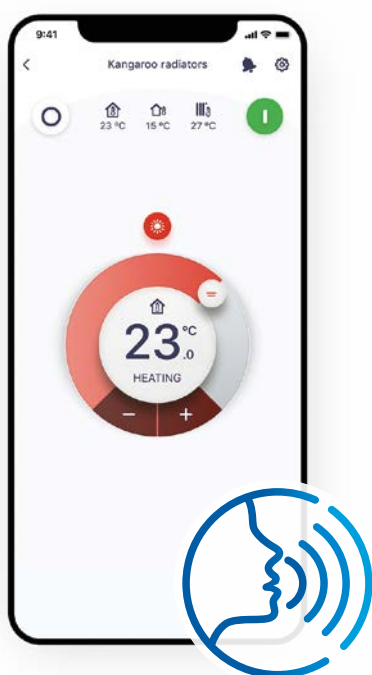

Onecta app

Beschikbaar met spraakbediening

De Onecta app is ideaal voor mensen die veel onderweg zijn en hun airconditioning-systeem vanaf waar dan ook willen bedienen met een smartphone of tablet.

Voor Split: BRP069B41 € 82,- / BRP069B42 € 112,- / BRP069B45 € 169,-
Voor Sky Air: BRP069C81 € 225,- / BRP069C82 voor FCA(H)G en FDA200-250 € 268,-
Voor VRV: BRP069C51 € 264,- voor VRV 5-binnendelen

NIEUWE
NAAM
VANAF
2022

NIEUWE NAAM

onecta

Spraakbediening

De Onecta app biedt spraakbediening om gebruikers nog meer comfort en gebruiksgemak te bieden. Zo hoeft er nog minder geklikt te worden en kunnen systemen nog sneller bediend worden, gewoon met de stem.

De controller kan ook aan een slim apparaat worden gekoppeld via Google Assistant of Amazon Alexa, voor de belangrijkste functies en taalondersteuning.