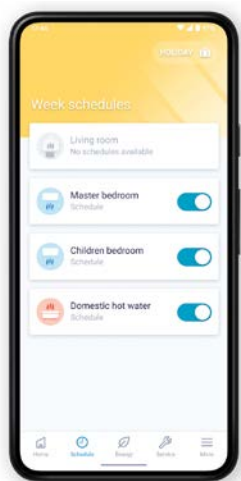

WLAN-adapter aansluitbare Split-, Sky Air- en VRV 5-binnendelen voor bediening met Onecta app

Geïntegreerd in systeem	BRP069B41	BRP069B42	BRP069B45	BRP069C81 **	BRP069C82 **	BRP069C51 ***
–FTXJ-AW/S/B –FTXA-AW/BS/BT/BB –C/FTXM-R –FVXM-A	–FTXJ-MW/S*	–FTXZ-N –FVXM-F	–FTXP-M9 –FTXF-D	Cassettemodel –FFA-A9 Kanaalmodellen –FDXM-F9 –FBA-A(9) –FDA125A Wandmodel –FAA-B Plafondonderbouwmodellen –FHA-A(9) –FUA-A Vloermodellen –FVA-A –FNA-A9	Cassette-modellen –FCAHG-H –FCAG-B –FDA200-250A	VRV 5-binnendelen –FXAA-A –FXHA-A –FXUA-A –FXFA-A –FXZA-A –FXDA-A –FXSA-A –FXMA-A

*) WLAN-adapter meegeleverd bij het systeem

**) Voor de werking van de online controller moet de bedrade afstandsbediening zijn aangesloten op het binnendeel.

***) Moet gecombineerd worden met de Madoka bedrade afstandsbediening BRC1H52W/S/K.

Plannen

Je kunt een programma instellen voor de bedrijfsmodus van het systeem en maximaal zes acties per dag configureren.

- ☒ De ruimtetemperatuur en bedrijfsmodus plannen
- ☒ De vakantiemodus activeren om kosten te besparen