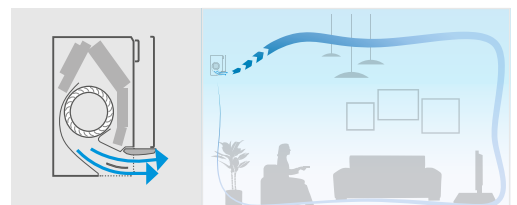

Het Coanda-effect creëert twee verschillende luchtstroompatronen afhankelijk van of de koel- of verwarmingsfunctie is geactiveerd. De bovenste afbeeldingen tonen het Coanda-effect in koelmodus (plafondluchtstroom) en de onderste in verwarmingsmodus (verticale luchtstroom).