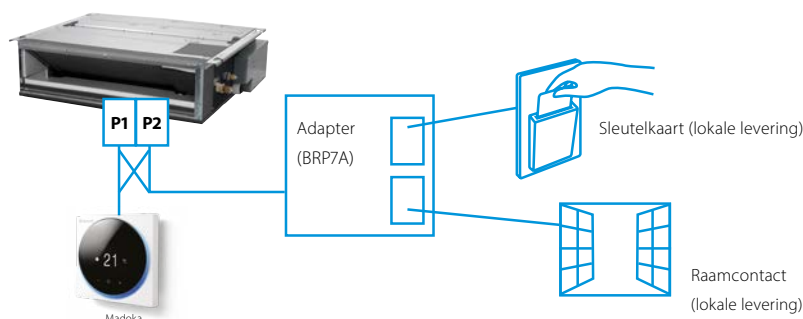

Controller met volledig nieuw ontwerp voor een betere gebruikservaring

- › Gestroomlijnd en elegant ontwerp
- › Intuïtieve aanraakgevoelige toetsbediening
- › Drie schermopties: standaard, uitgebreid en symbolische weergave
- › Direct toegang tot basisfuncties (aan/uit, setpoint, modus, doelwaarden, ventilatorsnelheid, lamellen, filterpictogram en reset, foutmelding en code)
- › Compact, slechts 85 x 85 mm
- › Real time-klok die automatisch omschakelt naar de zomer- en wintertijd

Functies voor hoteltoepassingen

- › Energiebesparing dankzij sleutelkaart, integratie van raamcontacten en setpointbegrenzing (BRP7A)
- › Flexibele terugstelfunctie zorgt ervoor dat de ruimtetemperatuur binnen comfortabele grenzen blijft, voor een gegarandeerd comfort voor de gasten

Integratie van sleutelkaart en raamcontact

Madoka Assistent: wijzig eenvoudig geavanceerde instellingen met je smartphone

Energiebesparende functies die afzonderlijk kunnen worden geselecteerd

- › Beperking van temperatuurbereik:
  Lager energieverbruik door een minimale temperatuurwaarde bij het koelen en een maximale temperatuurwaarde bij het verwarmen in te stellen
- › Terugstelfunctie
- › Instelling van aanwezigheids- & vloersensor (verkrijgbaar voor de "Roundflow" en "Fully Flat" cassettemodellen)
- › Automatische reset van ingestelde temperatuur
- › Uitschakeltimer

kWh-indicatie houdt het verbruik bij

De kWh-indicatie toont een indicatief elektriciteitsverbruik voor de laatste dag/maand/jaar.

Overige functies

- › Opslaan van instellingen en schema's op een smartphone en uploaden naar meerdere bedieningen om tijd en kosten te besparen
- › Er kunnen tot drie afzonderlijke programma's worden ingesteld, zodat de gebruiker in de loop van het jaar eenvoudig zelf het programma kan wijzigen (bijv. zomer, winter, tussenseizoen)
- › Mogelijkheid voor individueel beveiligde menufuncties
- › Keuze van stille modus voor buitendeel
- › Realtime klok die automatisch wordt bijgewerkt voor zomer- en wintertijd
- › Drie toegangsniveaus voor gebruikers: Standaard, Geavanceerd en Installateur om te voldoen aan alle klantbehoeften en om oneigenlijk gebruik te voorkomen
- › Markeer veelgebruikte menu's als favoriet voor snelle toegang