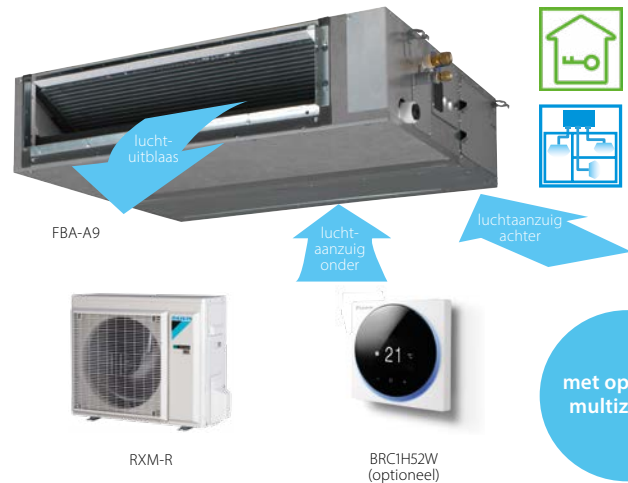

Kanaalmodel met hoge externe statische druk

Uniek kanaalmodel met automatische luchtzijdige inregeling van de externe statische druk, slechts 245 mm hoog.

- › In combinatie met het RXM-N9 split-buitendeel ideaal voor winkels, kantoren, restaurants en residentiële toepassingen.
- › Laagste kanaalmodel in zijn klasse, slechts 245 mm hoog (ingebouwde hoogte 300 mm), waardoor montage in lage plafondruimtes mogelijk is.
- › Laagste geluidsniveau op de markt: slechts 25 dB(A)!
- › Door de hoge externe statische druk (max. 150 Pa) kan het systeem worden aangesloten op flexibele kanalen van verschillende lengtes.
- › Mede door de R-32 Bluevolution technologie, leidt de hoge energie-efficiëntie tot een lager energieverbruik en 16% minder koudemiddelvulling.
- › De (optionele) multizonekit maakt het mogelijk om meerdere individuele klimaatzones te bedienen met één binnendeel.

Let op, standaard meebestellen: Bedrade afstandsbediening	Daikin art.nr. BRC1H52W	Wasco art.nr. 7833009	Brutoprijs € 231,-
Optioneel: WLAN adapter	BRP069C81	7831870	€ 225,-

› Onecta app (via optionele WLAN-adapter): bedien het binnendeel vanaf welke locatie dan ook met een smartphone via jouw lokale netwerk of internet.

SET		FBA +RXM	35A9 +35R	50A9 +50R	60A9 +60R	
		Wasco art. nr.	7831766	7831767	7831768	
		Brutoprijs	€ 3.719,-	€ 4.604,-	€ 4.907,-	
Totale koelcapaciteit	Min./Nom./Max.	kW	1,4/3,4/4,0	1,7/5,0/5,3	1,9/5,7/6,7	
Totale verwarmingscapaciteit	Min./Nom./Max.	kW	1,4/4,0/5,2	1,7/5,5/6,5	1,7/7,0/8,0	
Totale verwarmingscapaciteit bij -10°C		kW	2,12	2,92	3,87	
Opgenomen vermogen	Koelen	Nom.	0,85	1,41	1,64	
	Verwarmen	Nom.	1,00	1,44	1,89	
Seizoensrendement (volgens EN14825)	Koelen	Energielabel		A**	A*	
		Pdesign	kW	3,40	5,00	5,70
		SEER		6,23	6,27	5,91
	Verwarmen (gematigd klimaat)	Jaarlijks energieverbruik	kWh	191	279	337
		Energielabel			A*	
		Pdesign	kW	2,90	4,40	4,60
		SCOP set/buitendeel	4,07/5,35	4,06/4,82	4,01/4,49	
		Voordeel Energie Investeringsaftrek (EIA)	Ja	Ja	Ja	
		Jaarlijks energieverbruik	kWh	996	1517	1607
Afzekerwaarde (advies)		A		16		
Binnendeel		Daikin art. nr. Wasco art. nr. Brutoprijs	FBA35A9 7833027 € 1.905,-	FBA50A9 7833028 € 2.222,-	FBA60A9 7831645 € 2.344,-	
Afmetingen	Unit	H x B x D	245 x 700 x 800		245 x 1.000 x 800	
Gewicht	Unit		28		35	
Kleur	Unit		Niet gelakt (gegalvaniseerd)			
Ventilator - Luchthoeveelheid	Koelen	Laag/Midden/Hoog	630/750/900		750/900/1080	
	Verwarmen	Laag/Midden/Hoog	630/750/900		750/900/1080	
Ventilator - Externe statische druk		Nom./Hoog	30/150			
Geluidsvermogeniveau	Koelen		60		56	
Geluidsdrukkniveau	Koelen	Laag/Hoog	29/35		25/30	
		Verwarmen	29/37		25/31	
Buitendeel		Daikin art. nr. Wasco art. nr. Brutoprijs	RXM35R 7831489 € 1.814,-	RXM50R 7833046 € 2.382,-	RXM60R 7831646 € 2.563,-	
Afmetingen	Unit	H x B x D	550 x 765 x 285	734 x 870 x 373		
Gewicht	Unit		32	50		
Geluidsvermogeniveau	Koelen		61	62	63	
		Verwarmen	61	62	63	
Geluidsdrukkniveau	Koelen	Hoog	49	48		
		Verwarmen	49	49	49	
Werkingsbereik	Koelen	Min.~Max.	-10~ +50°C			
		Verwarmen	Min.~Max.	-20~ +25°C		
Koudemiddel	Type/Inhoud	kg/Inhoud TCO₂eq/GWP	R-32/0,76/0,52/675		R-32/1,15/0,78/675	
Koelleidingmaten	Vloeistof	(mm) inch	(6,35) 1/4"			
		(mm) inch	(9,50) 3/8"		(12,7) 1/2"	
	Leidinglengte	Max.	m	20	30	
		Voorgevuld tot	m	10	10	
	Additionele vulling (handmatig)		kg/m	0,020 (voor leidinglengte van meer dan 10 m)		
Hoogteverschil	Max.	m	15	20		
Spanningsvorm	Fase / Frequentie / Spanning	Hz / V	1~ / 50 / 220-240			

⊗ = Standaard voorraadartikel