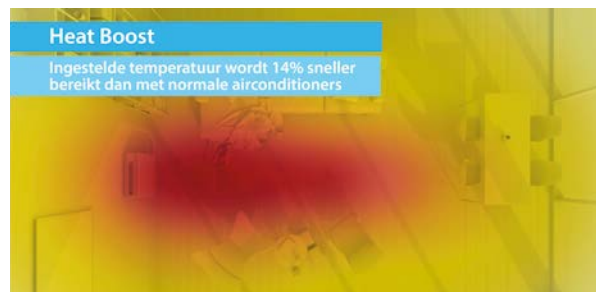

Drie unieke verwarmingsfuncties

Heat Boost

De Heat Boost functie verwarmt snel de woning wanneer de airco wordt ingeschakeld. De ingestelde temperatuur wordt 14% sneller bereikt dan met een normale airconditioner (alleen split).

* Testconditie Heat Boost: bouwgrootte 50, buitentemperatuur: 2 °C - binnentemperatuur 10 °C, temperatuurinstelling: 23 °C