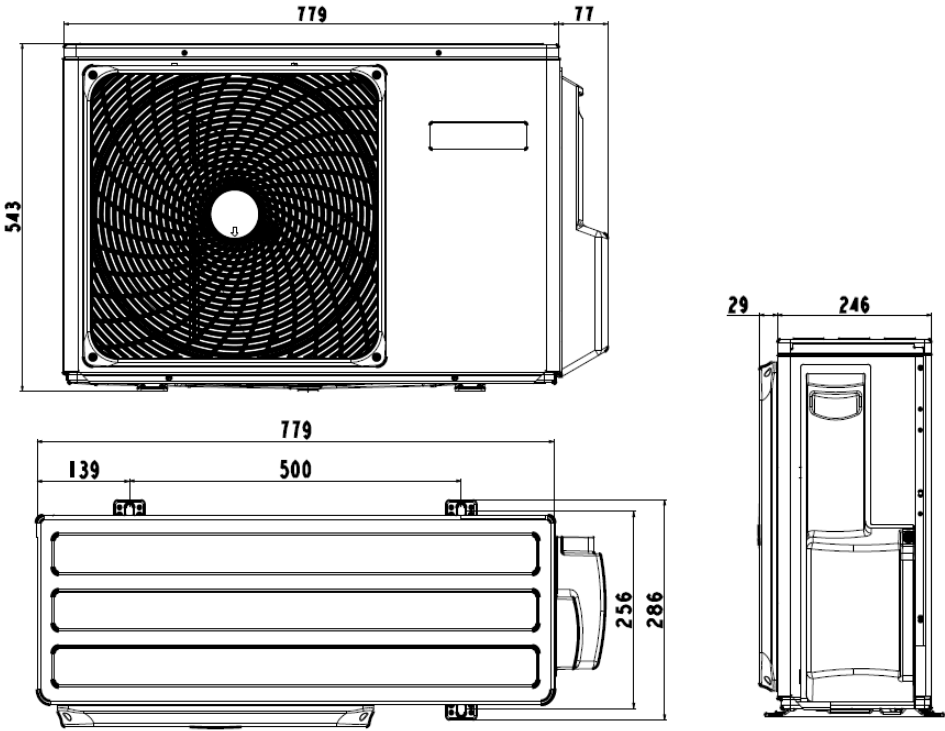

Single Split Systemen Tundra 2.0

Afmetingen buitenunits

1U25BEEFRA (Art. 7817644)

1U35MEEFRA (Art. 7817646) – 1U50MEEFRA (Art. 7817591)

1U68REEFRA (Art. 7817592)