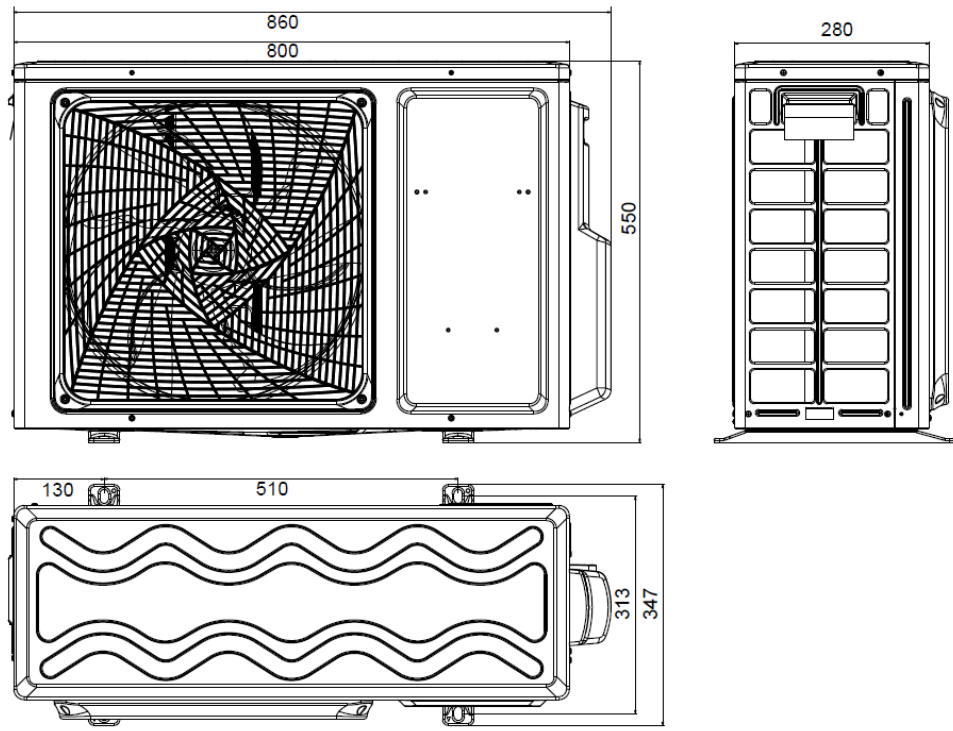

Single Split Systemen Tundra 2.0

Afmetingen buitenunits

1U25BEEFRA (Art. 7817644)

1U35MEEFRA (Art. 7817646) – 1U50MEEFRA (Art. 7817591)

1U68REEFRA (Art. 7817592)