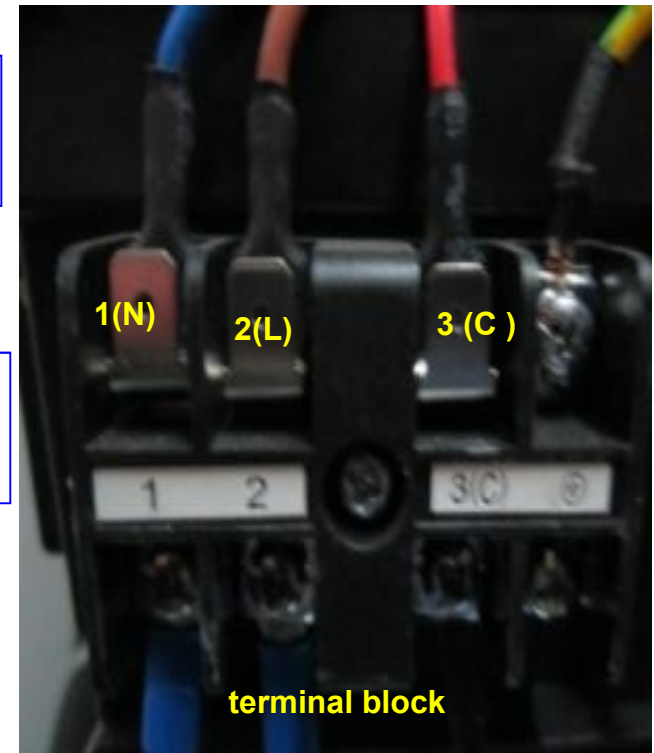

E7 storingsanalyse Tundra 2019 AS.....HRA-CL

De display op de binnenunit geeft E7 aan en de Error

LED op de printplaat van de buitenunit knippert 15 keer

Alleen deze combinaties zijn mogelijk:

AS25TADHRA-CL – 1U25BEEFRA
AS35TADHRA-CL – 1U35MEEFRA
AS50TDDHRA-CL – 1U50MEEFRA
AS68TEBHRA-CL – 1U68REMFRA