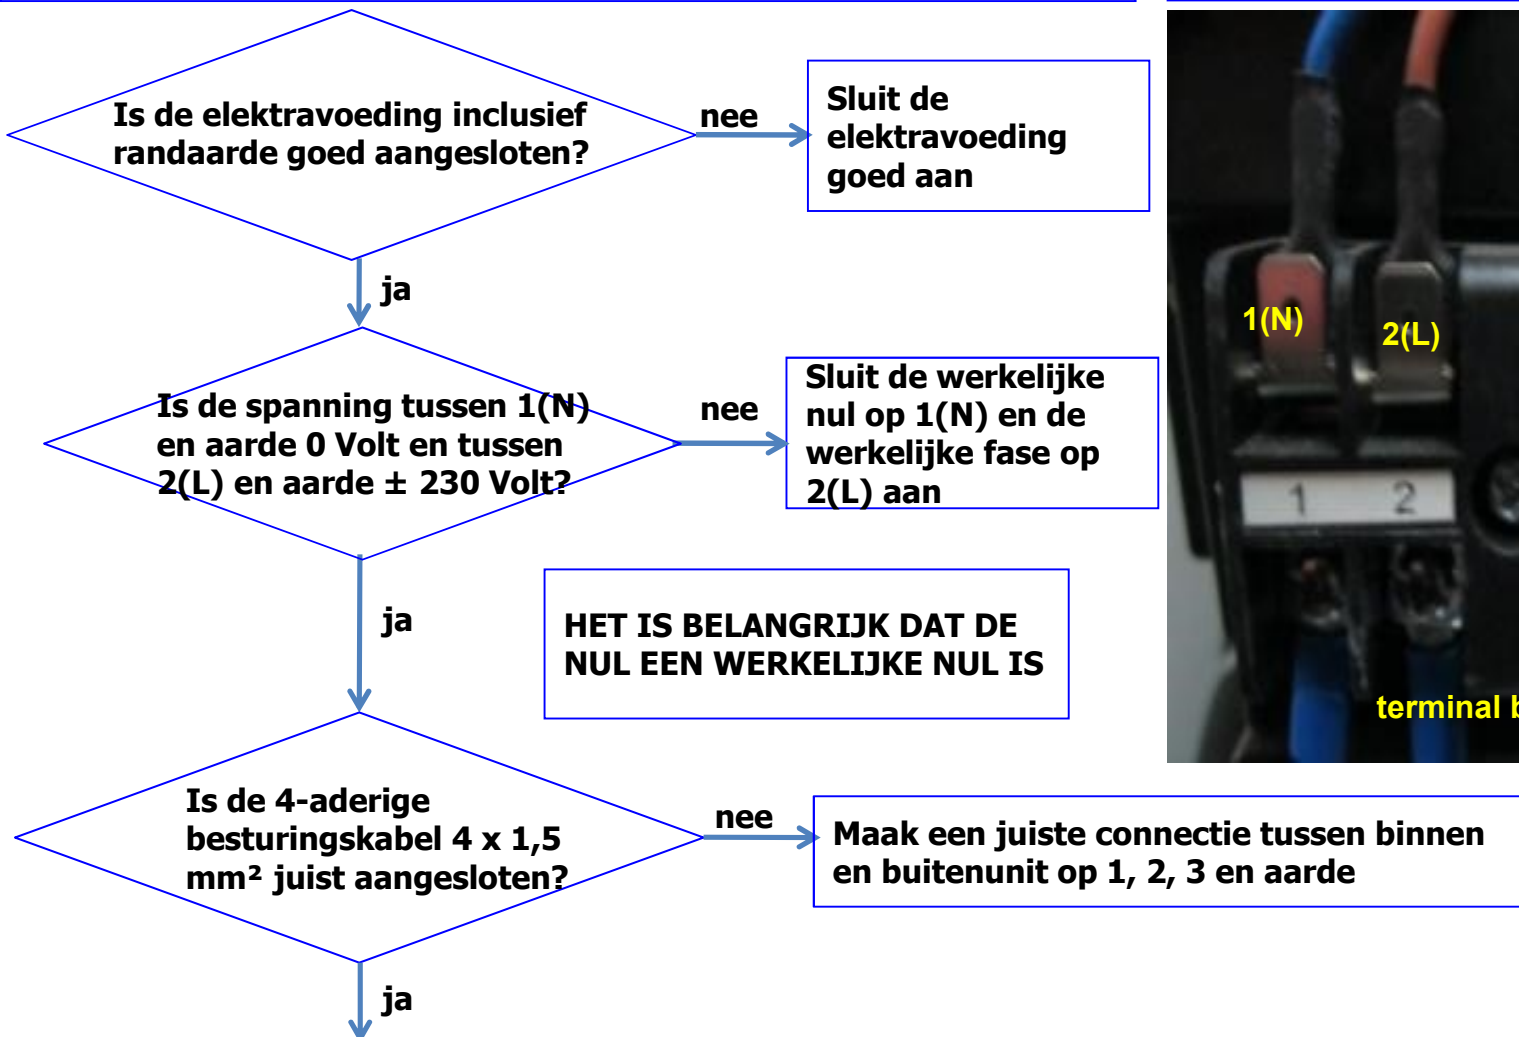

E7 storingsanalyse Tundra 2019 AS.....HRA-CL

De display op de binnenunit geeft E7 aan en de Error

LED op de printplaat van de buitenunit knippert 15 keer

Alleen deze combinaties zijn mogelijk:

AS25TADHRA-CL – 1U25BEEFRA
AS35TADHRA-CL – 1U35MEEFRA
AS50TDDHRA-CL – 1U50MEEFRA
AS68TEBHRA-CL – 1U68REMFRA