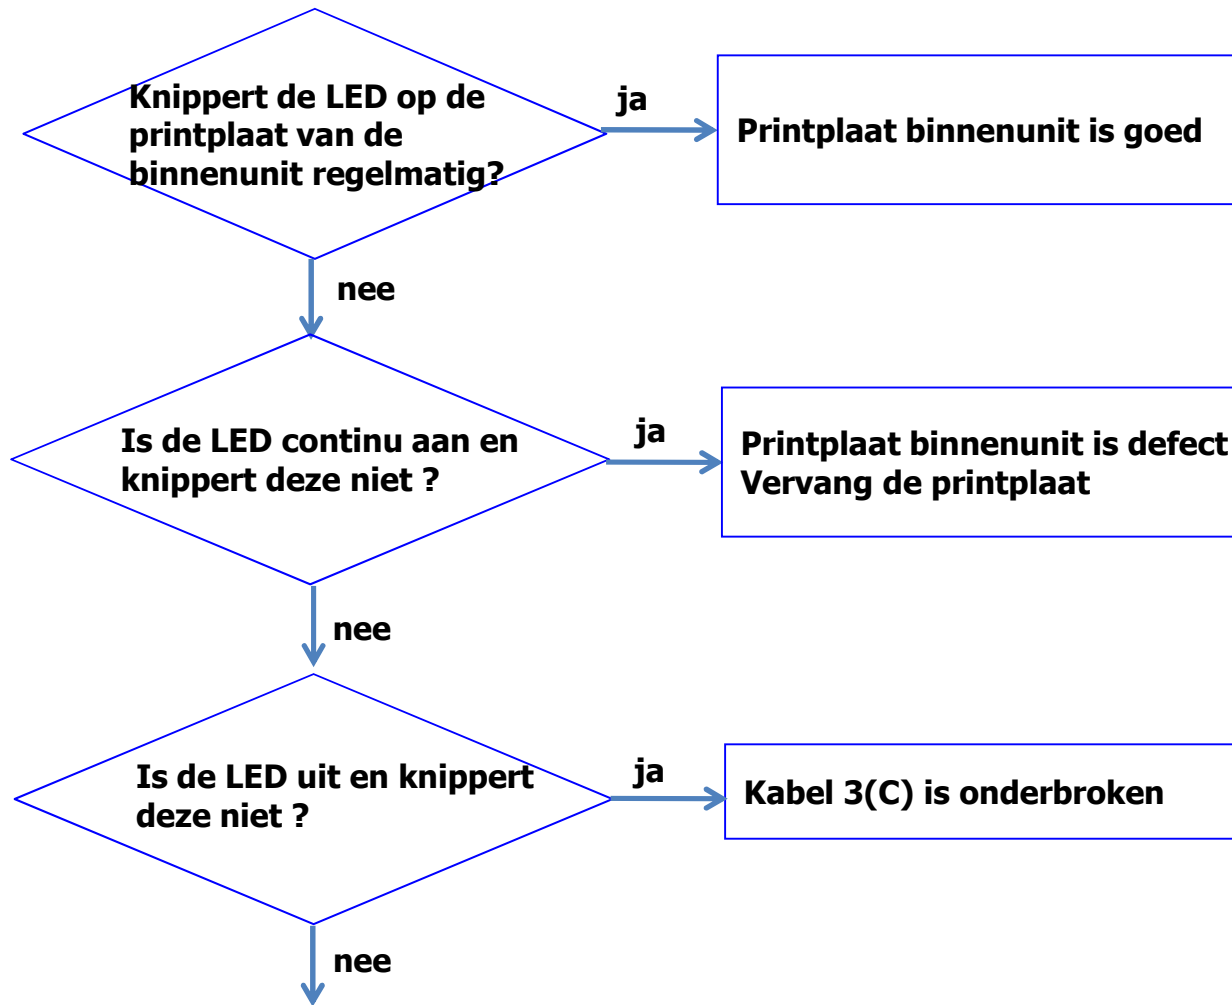

E7 storingsanalyse Tundra 2019 AS.....HRA-CL

De display op de binnenunit geeft E7 aan en de Error

LED op de printplaat van de buitenunit knippert 15 keer

Alleen deze combinaties zijn mogelijk:

AS25TADHRA-CL – 1U25BEEFRA
AS35TADHRA-CL – 1U35MEEFRA
AS50TDDHRA-CL – 1U50MEEFRA
AS68TEBHRA-CL – 1U68REMFRA